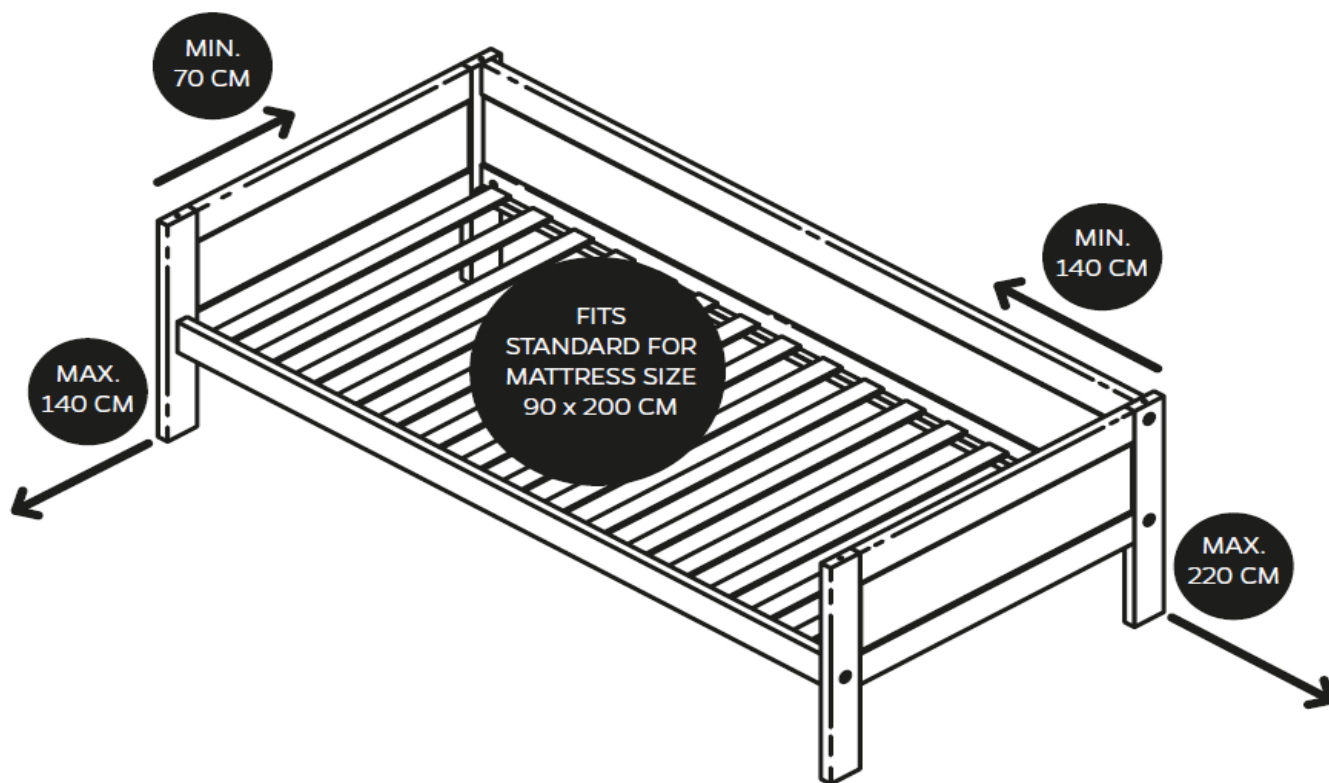

AFWIJKENDE MATEN

Een selectie van de LIFETIME Original bedden zijn op aanvraag, tegen meerprijs, verkrijgbaar in afwijkende maten. Deze bedden zijn in de prijslijst met een * voorzien.

LENGTE: in intervallen van 10 cm, tussen 140 en 220 cm = meerprijs van 30% t.o.v. het standaard bedtype

(Alleen mogelijk bij bedden met een standaard bedfront in whitewash (-01W) en witgelakt (-10))

BREEDTE: in intervallen van 10 cm, tussen 70 en 140 cm = meerprijs van 30% t.o.v. het standaard bedtype

LENGTE & BREEDTE: in intervallen zoals hierboven beschreven = meerprijs van 30% t.o.v. het standaard bedtype

EXTRA: Afwijkingen buiten de intervallen, binnen de hierboven beschreven buitenkaders = meerprijs van 50% t.o.v. het standaard bedtype

LET OP: Bestelde afwijkende maten kunnen niet geannuleerd of geretourneerd worden / afwijkende maten zijn alleen mogelijk in combinatie met een standaard rolbodem / Informeer over levertijden en exacte prijzen / VOOR SPECIALE WENSEN KUNT U ALTIJD INFORMEREN